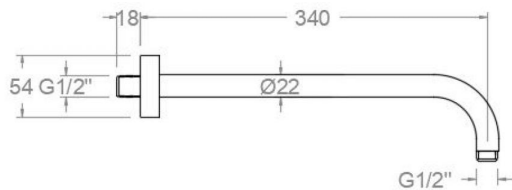

Qualitätsprüfung

- Korrosionsprüfung gemäß europäischer Norm EN 248.