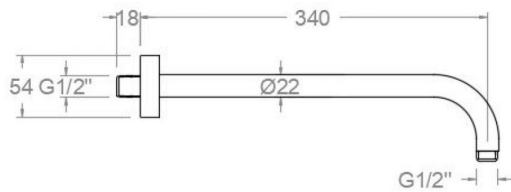

ramonsoler.

→ Ficha Técnica
Data Sheet
Fiche Technique
Technisches Datenblatt

Hydrotherapy

Brazo oro cepillado, de ducha tubular para pared de 350mm B3500C

Colección: Hydrotherapy	Acabado: Oro cepillado	Código: 99Z302340
Ubicación: Baño	Categoría: Ducha	

Características técnicas

- Garantía de 3 años en complementos.

Ensayos

- Ensayos de corrosión según las exigencias de la Norma Europea EN 248.

Wall shower arm 350mm, brushed gold B3500C

Collection: Hydrotherapy	Finish: Brushed gold	Code: 99Z302340
Location: Bath	Category: Shower	

Technical characteristics

- Guarantee of 3 years for accessories.

Tests

- Corrosion test according to european standard EN 248.

Bras or brossé, douche tubulaire pour mur 350mm B3500C

Collection: Hydrotherapy	Fini: Or brossé	Code: 99Z302340
Lieu: Bain	Catégorie: Douche	

Caractéristiques techniques

- Garantie de 3 ans en compléments.

Essais

- Essais de corrosion selon les exigences de la Norme Européenne EN 248.

**Bras de douche mural de 350 mm. Raccord 1/2"**
B3500C

Sammlung: Hydrotherapy	Ausführung: Gebürstete gold	Code: 99Z302340
Standort: Wannenfüll	Kategorie: Brausebatterie	