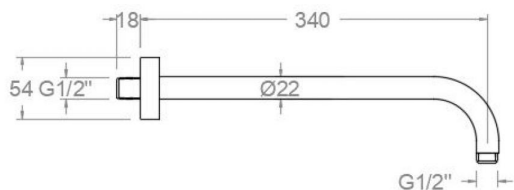

ramonsoler.

→ Ficha Técnica
Data Sheet
Fiche Technique
Technisches Datenblatt

Hydrotherapy

Brazo oro cepillado, de ducha tubular para pared de 350mm B3500C

Colección: Hydrotherapy	Acabado: Oro cepillado	Código: 99Z302340
Ubicación: Baño	Categoría: Ducha	

Características técnicas

- Garantía de 3 años en complementos.

Ensayos

- Ensayos de corrosión según las exigencias de la Norma Europea EN 248.

Wall shower arm 350mm, brushed gold B3500C

Collection: Hydrotherapy	Finish: Brushed gold	Code: 99Z302340
Location: Bath	Category: Shower	

Technical characteristics

- Guarantee of 3 years for accessories.

Tests

- Corrosion test according to european standard EN 248.

Bras or brossé, douche tubulaire pour mur 350mm B3500C

Collection: Hydrotherapy	Fini: Or brossé	Code: 99Z302340
Lieu: Bain	Catégorie: Douche	

Caractéristiques techniques

- Garantie de 3 ans en compléments.

Essais

- Essais de corrosion selon les exigences de la Norme Européenne EN 248.

**Bras de douche mural de 350 mm. Raccord 1/2"**
B3500C

Sammlung: Hydrotherapy	Ausführung: Gebürstete gold	Code: 99Z302340
Standort: Wannenfüll	Kategorie: Brausebatterie	