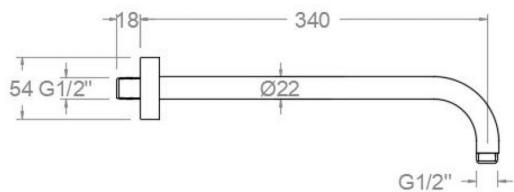

ramonsoler.

→ Ficha Técnica
Data Sheet
Fiche Technique
Technisches Datenblatt

Hydrotherapy

**Brazo níquel cepillado de ducha tubular para pared de 350mm B350NC**

Colección: Hydrotherapy	Acabado: Níquel cepillado	Código: 99Z302339
Ubicación: Baño	Categoría: Ducha	

Características técnicas

- Garantía de 3 años en complementos.

Ensayos

- Ensayos de corrosión según las exigencias de la Norma Europea EN 248.

Wall shower arm 350mm, brushed nickel B350NC

Collection: Hydrotherapy	Finish: Brushed nickel	Code: 99Z302339
Location: Bath	Category: Shower	

Technical characteristics

- Guarantee of 3 years for accesories.

Tests

- Corrosion test according to european standard EN 248.

Bras de douche tubulaire en nickel brossé pour mur de 350 mm
B350NC

Collection:	Fini:	Code:
Hydrotherapy	Nickel brossé	99Z302339
Lieu:	Catégorie:	
Bain	Douche	

Caractéristiques techniques

- Garantie de 3 ans en compléments.

Essais

- Essais de corrosion selon les exigences de la Norme Européenne EN 248.

**Bras de douche mural de 350 mm. Raccord 1/2"**
B350NC

Sammlung: Hydrotherapy	Ausführung: Gebürstete nickel	Code: 99Z302339
Standort: Wannenfüll	Kategorie: Brausebatterie	