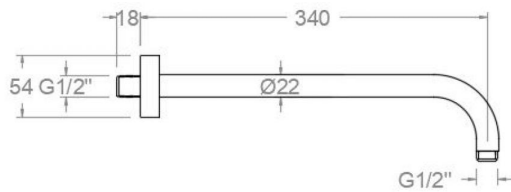

ramonsoler.

→ Ficha Técnica
Data Sheet
Fiche Technique
Technisches Datenblatt

Hydrotherapy

**Brazo níquel cepillado de ducha tubular para pared de 350mm B350NC**

Colección: Hydrotherapy	Acabado: Níquel cepillado	Código: 99Z302339
Ubicación: Baño	Categoría: Ducha	

Características técnicas

- Garantía de 3 años en complementos.

Ensayos

- Ensayos de corrosión según las exigencias de la Norma Europea EN 248.

Wall shower arm 350mm, brushed nickel B350NC

Collection: Hydrotherapy	Finish: Brushed nickel	Code: 99Z302339
Location: Bath	Category: Shower	

Technical characteristics

- Guarantee of 3 years for accesories.

Tests

- Corrosion test according to european standard EN 248.

Bras de douche tubulaire en nickel brossé pour mur de 350 mm
B350NC

Collection:	Fini:	Code:
Hydrotherapy	Nickel brossé	99Z302339
Lieu:	Catégorie:	
Bain	Douche	

Caractéristiques techniques

- Garantie de 3 ans en compléments.

Essais

- Essais de corrosion selon les exigences de la Norme Européenne EN 248.

**Bras de douche mural de 350 mm. Raccord 1/2"**
B350NC

Sammlung: Hydrotherapy	Ausführung: Gebürstete nickel	Code: 99Z302339
Standort: Wannenfüll	Kategorie: Brausebatterie	