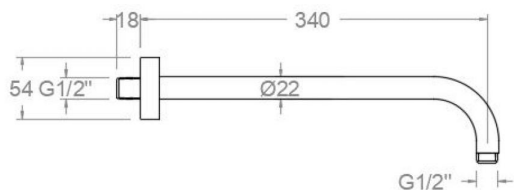

ramonsoler.

→ Ficha Técnica
Data Sheet
Fiche Technique
Technisches Datenblatt

Hydrotherapy

**Brazo níquel cepillado de ducha tubular para pared de 350mm B350NC**

Colección: Hydrotherapy	Acabado: Níquel cepillado	Código: 99Z302339
Ubicación: Baño	Categoría: Ducha	

Características técnicas

- Garantía de 3 años en complementos.

Ensayos

- Ensayos de corrosión según las exigencias de la Norma Europea EN 248.

Wall shower arm 350mm, brushed nickel B350NC

Collection: Hydrotherapy	Finish: Brushed nickel	Code: 99Z302339
Location: Bath	Category: Shower	

Technical characteristics

- Guarantee of 3 years for accesories.

Tests

- Corrosion test according to european standard EN 248.

Bras de douche tubulaire en nickel brossé pour mur de 350 mm
B350NC

Collection:	Fini:	Code:
Hydrotherapy	Nickel brossé	99Z302339
Lieu:	Catégorie:	
Bain	Douche	

Caractéristiques techniques

- Garantie de 3 ans en compléments.

Essais

- Essais de corrosion selon les exigences de la Norme Européenne EN 248.

**Bras de douche mural de 350 mm. Raccord 1/2"**
B350NC

Sammlung: Hydrotherapy	Ausführung: Gebürstete nickel	Code: 99Z302339
Standort: Wannenfüll	Kategorie: Brausebatterie	