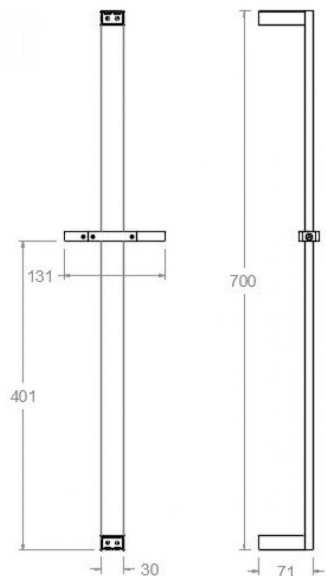

Barre de douche Kuatro, carrée 70cm, chromée 477302S

Collection: Accessoires	Fini: Chrome	Code: 99Z302192
Lieu: Accessoires & rechanges	Catégorie: Douche	

Caractéristiques techniques

- Garantie de 3 ans en compléments.
- Surface chromée: 15 microns d'épaisseur de nickel, 0,3 microns de chrome.

Essais

- Essais de corrosion selon les exigences de la Norme Européenne EN 248.