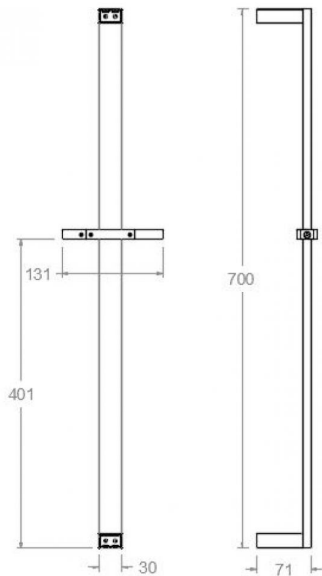

Brausestange Kuartro eckig 70cm (Metall) chrom 477302S

Sammlung: Zubehör	Ausführung: Chrom	Code: 99Z302192
Standort: Zubehöre und ersatzteile	Kategorie: Brausebatterie	

Technische eigenschaften

- 3 Jahre Garantie auf Zubehör und Komponenten.
- Zweischichtverchromung: 15 Mikrometer Nickel, 0,3 Mikrometer Chrom.

Qualitätsprüfung

- Korrosionsprüfung gemäß europäischer Norm EN 248.