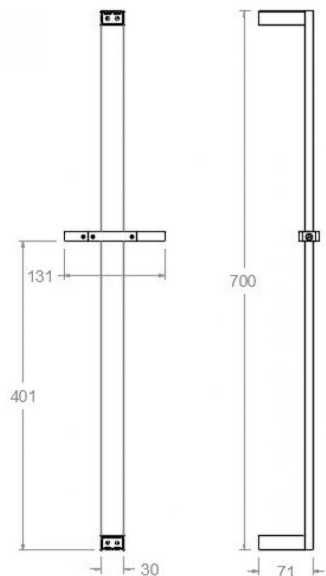

# ramonsoler.

→ Ficha Técnica  
Data Sheet  
Fiche Technique  
Technisches Datenblatt

Accesorios

**Barra de ducha Kuatro, cuadrada de 70cm, cromada 477302S**

<b>Colección:</b> Accesorios	<b>Acabado:</b> Cromo	<b>Código:</b> 99Z302192
<b>Ubicación:</b> Accesorios y recambios	<b>Categoría:</b> Ducha	

## Squared metallic slide bar, chromed 477302S

<b>Collection:</b> Accessories	<b>Finish:</b> Chrome	<b>Code:</b> 99Z302192
<b>Location:</b> Accessories & spare parts	<b>Category:</b> Shower parts	