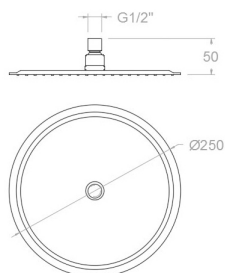

Essais

- Essais d'étanchéité, flexion de torsion, dispersion de jet, résistance mécanique, débit et corrosion, selon les exigences des Normes Européenne EN 1112 et EN 248.