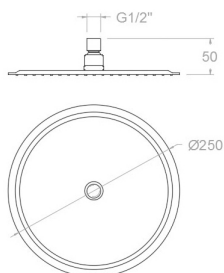

ramonsoler.

→ Ficha Técnica

Data Sheet

Fiche Technique

Technisches Datenblatt

Ficha Técnica

Hydrotherapy

Rociador níquel cepillado, de ducha de metal extraplano
Ø250mm

Ensayos

- Ensayos de estanquidad, flexión torsión, dispersión del chorro, resistencia mecánica, caudal y corrosión, según las exigencias de las Normas Europeas EN 1112 y EN 248.

Metal ultraslim headshower Ø250mm, brushed gold RM2500C

- Water tightness, flexion and torsion, outlet dispersion, mechanical resistance, flow rate and corrosion test according to european standards EN 1112 and EN 248.

Pomme de douche extra-plate en métallique or brossé
Ø250mm