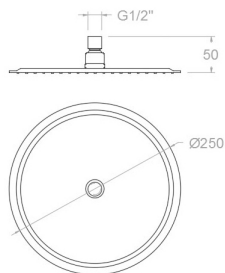

ramonsoler.

→ Ficha Técnica

Data Sheet

Fiche Technique

Technisches Datenblatt

Ficha Técnica

Hydrotherapy

Rociador níquel cepillado, de ducha de metal extraplano
Ø250mm

- Water tightness, flexion and torsion, outlet dispersion, mechanical resistance, flow rate and corrosion test according to european standards EN 1112 and EN 248.

Pomme de douche extra-plate en métallique or brossé
Ø250mm

- Dichtheits-, Biegungs-, Torsions-, Wasserstrahl-, mechanisches Verhalten unter Druck, Durchfluss- und Korrosionsprüfung, gemäß den europäischen Normen EN 1112 und EN 248.

RM2500C BRUSHED GOLD SHOWER HEAD OF 250mm