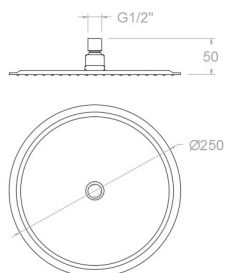

ramonsoler.

→ Ficha Técnica

Data Sheet

Fiche Technique

Technisches Datenblatt

Ficha Técnica

Hydrotherapy

Rociador níquel cepillado, de ducha de metal extraplano
Ø250mm

Ensayos

- Ensayos de estanquidad, flexión torsión, dispersión del chorro, resistencia mecánica, caudal y corrosión, según las exigencias de las Normas Europeas EN 1112 y EN 248.

Metal ultraslim headshower Ø250mm, brushed gold RM2500C

- Water tightness, flexion and torsion, outlet dispersion, mechanical resistance, flow rate and corrosion test according to european standards EN 1112 and EN 248.

Pomme de douche extra-plate en métallique or brossé
Ø250mm