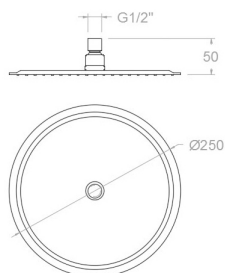

Ensaios

- Ensaios de estanqueidade, flexão torção, dispersão do jato, resistência mecânica, fluxo e corrosão, de acordo com as exigências das Normas Europeias EN 1112 e EN 248.