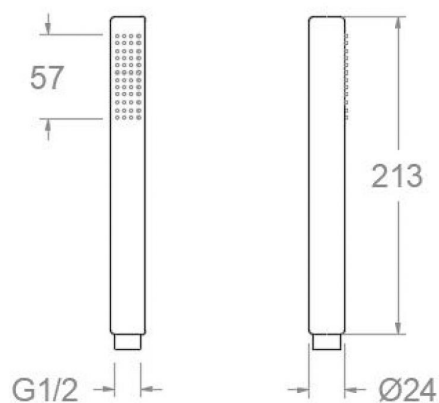

Essais

- Essais d'étanchéité, flexion de torsion, dispersion de jet, résistance mécanique, débit et corrosion, selon les exigences des Normes Européenne EN 1112 et EN 248.