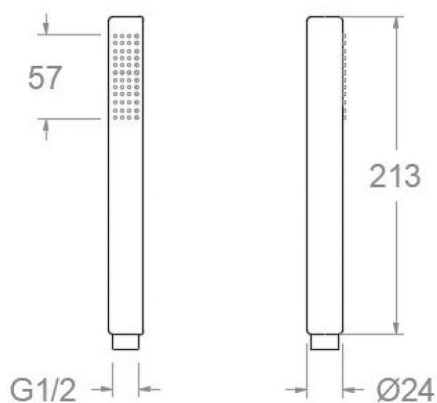

ramonsoler.

→ Ficha Técnica
Data Sheet
Fiche Technique
Technisches Datenblatt

Accesorios

Ducha de mano negro mate, cilíndrica con 1 función de metal 3714NM

Colección: Accesorios	Acabado: Negro mate	Código: 99Z302151
Ubicación: Accesorios y recambios	Categoría: Ducha	

Cylindrical handshower 1 function, matt black 3714NM

Collection: Accessories	Finish: Black matte	Code: 99Z302151
Location: Accessories & spare parts	Category: Shower	

Technical characteristics

- Anti-limescale nozzles system.
- Water outlet with rain effect.
- Guarantee of 3 years for accesories.

Tests

- Water tightness, flexion and torsion, outlet dispersion, mechanical resistance, flow rate and corrosion test according to european standards EN 1112 and EN 248.

Douchette à main noire mate, cylindrique avec 1 fonction
métalliquelique
3714NM