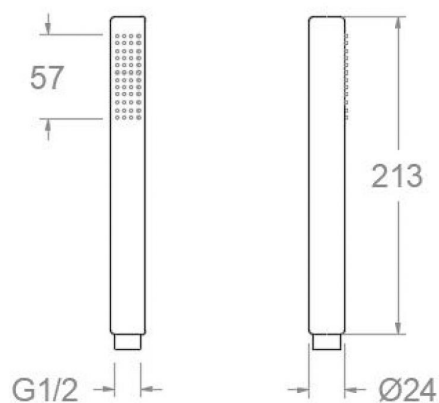

ramonsoler.

→ Ficha Técnica
Data Sheet
Fiche Technique
Technisches Datenblatt

Accesorios

Ducha de mano negro mate, cilíndrica con 1 función de metal 3714NM

Colección: Accesorios	Acabado: Negro mate	Código: 99Z302151
Ubicación: Accesorios y recambios	Categoría: Ducha	

Cylindrical handshower 1 function, matt black 3714NM

Collection: Accessories	Finish: Black matte	Code: 99Z302151
Location: Accessories & spare parts	Category: Shower	

Technical characteristics

- Anti-limescale nozzles system.
- Water outlet with rain effect.
- Guarantee of 3 years for accesories.

Tests

- Water tightness, flexion and torsion, outlet dispersion, mechanical resistance, flow rate and corrosion test according to european standards EN 1112 and EN 248.

Douchette à main noire mate, cylindrique avec 1 fonction
métalliquelique
3714NM