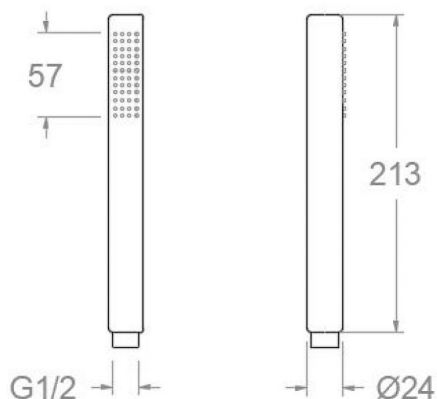

Qualitätsprüfung

- Dichtheits-, Biegungs-, Torsions-, Wasserstrahl-, mechanisches Verhalten unter Druck, Durchfluss- und Korrosionsprüfung, gemäß den europäischen Normen EN 1112 und EN 248.