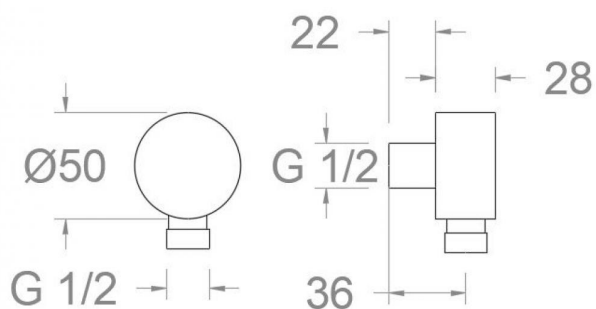

## Tests

- Corrosion test according to european standard EN 248.

**Coude noir mat, sortie d'eau ronde**  
**999002NM**

<b>Collection:</b> Accessoires	<b>Fini:</b> Noir mat	<b>Code:</b> 99Z302135
<b>Lieu:</b> Accessoires & recharges	<b>Catégorie:</b> Douche	

**Caractéristiques techniques**

- Garantie de 3 ans en compléments.

**Essais**

- Essais de corrosion selon les exigences de la Norme Européenne EN 248.

**Coude sortie d'eau de 1/2" en laiton  
999002NM**

<b>Sammlung:</b> Zubehör	<b>Ausführung:</b> Matte schwarz	<b>Code:</b> 99Z302135
<b>Standort:</b> Zubehöre und ersatzteile	<b>Kategorie:</b> Brausebatterie	