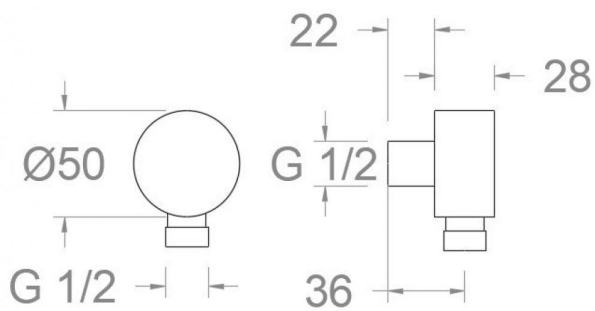

Qualitätsprüfung

- Korrosionsprüfung gemäß europäischer Norm EN 248.