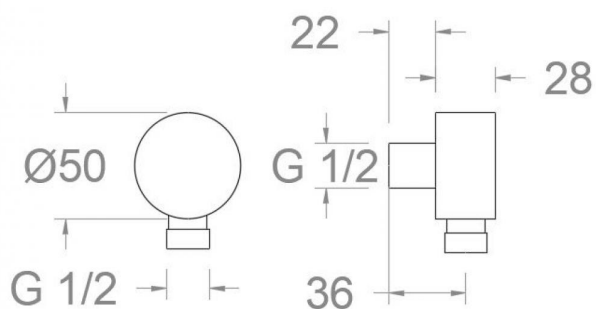

Ensayos

- Ensayos de corrosión según las exigencias de la Norma Europea EN 248.