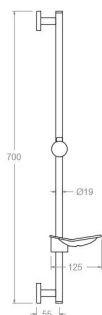

### Composition and spare parts

- |                         |                     |
|-------------------------|---------------------|
| · Shower flexible hose: | 2471C SC (255471)   |
| · Hand shower:          | 5840T3 (261594)     |
| · Shower bar:           | 377302S (99Z301883) |
| · Soap dish:            | 9879 (218940)       |

### Composition et pièces de rechange

- Flexible de douche: 2471C SC (255471)
- Douchette à main: 5840T3 (261594)
- Barre de douche: 377302S (99Z301883)
- Porte-savon: 9879 (218940)

#### Ersatzteile-aufstellung

- Brauseschlauch: 2471C SC (255471)
- Handbrause: 5840T3 (261594)
- Brausestange: 377302S (99Z301883)
- Seifenschale: 9879 (218940)

**ramonsoler.**

→ [rsramonsoler.com](https://rsramonsoler.com)