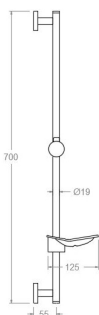

### Composition and spare parts

- |                         |                     |
|-------------------------|---------------------|
| · Shower flexible hose: | 2471C SC (255471)   |
| · Hand shower:          | 5840T3 (261594)     |
| · Shower bar:           | 377302S (99Z301883) |
| · Soap dish:            | 9879 (218940)       |

### Composition et pièces de rechange

- Flexible de douche: 2471C SC (255471)
- Douchette à main: 5840T3 (261594)
- Barre de douche: 377302S (99Z301883)
- Porte-savon: 9879 (218940)

#### Ersatzteile-aufstellung

- Brauseschlauch: 2471C SC (255471)
- Handbrause: 5840T3 (261594)
- Brausestange: 377302S (99Z301883)
- Seifenschale: 9879 (218940)

**ramonsoler.**

→ [rsramonsoler.com](https://rsramonsoler.com)