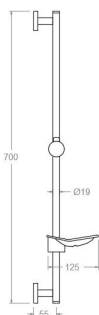

### Composición y recambios

- Flexo de ducha : 2471C SC (255471)
- Ducha de mano : 5840T3 (261594)
- Barra de ducha: 377302S (99Z301883)
- Jabonera: 9879 (218940)

**Metallic slide bar with shower set, 3 functions handshower and flexible hose, chromed  
377302T3**

### Composition and spare parts

- |                         |                     |
|-------------------------|---------------------|
| · Shower flexible hose: | 2471C SC (255471)   |
| · Hand shower:          | 5840T3 (261594)     |
| · Shower bar:           | 377302S (99Z301883) |
| · Soap dish:            | 9879 (218940)       |

#### Ersatzteile-aufstellung

- Brauseschlauch: 2471C SC (255471)
- Handbrause: 5840T3 (261594)
- Brausestange: 377302S (99Z301883)
- Seifenschale: 9879 (218940)

**ramonsoler.**

→ [rsramonsoler.com](https://rsramonsoler.com)