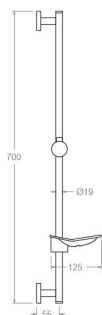

ramonsoler.

→ Ficha Técnica
Data Sheet
Fiche Technique
Technisches Datenblatt

Barra de ducha odisea de metal, cromada 377302S

Colección:	Acabado:	Código:
	Cromo	99Z301883
Ubicación:	Categoría:	
Baño	Ducha	

Composition and spare parts

- Shower support: SDT (261737)
- Wall bracket: SP377302 (AAZ301888)
- Soap dish: 9874 (AAZ301889)

Observations

Barre de douche Odyssey en métallique, chromée 377302S

Collection:	Fini:	Code:
	Chrome	99Z301883
Lieu:	Catégorie:	
Bain	Douche	