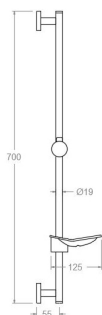

ramonsoler.

→ Ficha Técnica
Data Sheet
Fiche Technique
Technisches Datenblatt

Barra de ducha odisea de metal, cromada 377302S

Colección:	Acabado:	Código:
	Cromo	99Z301883
Ubicación:	Categoría:	
Baño	Ducha	

Composición y recambios

- Soporte de ducha : SDT (261737)
- Soporte de pared: SP377302 (AAZ301888)
- Jabonera: 9874 (AAZ301889)

Observaciones

Metallic slide bar, chromed 377302S

Collection:	Finish:	Code:
	Chrome	99Z301883
Location:	Category:	
Bath	Shower	

Composition and spare parts

- Shower support: SDT (261737)
- Wall bracket: SP377302 (AAZ301888)
- Soap dish: 9874 (AAZ301889)

Observations

Barre de douche Odyssey en métallique, chromée 377302S

Collection:	Fini:	Code:
	Chrome	99Z301883
Lieu:	Catégorie:	
Bain	Douche	