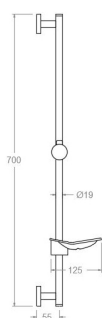

ramonsoler.

→ Ficha Técnica
Data Sheet
Fiche Technique
Technisches Datenblatt

Barra de ducha odisea de metal, cromada 377302S

Colección:	Acabado:	Código:
	Cromo	99Z301883
Ubicación:	Categoría:	
Baño	Ducha	

Technical characteristics

- Guarantee of 3 years for accessories.
- Chromed surface: 15 microns thick of nickel and 0.3 microns thick of chrome.

Tests

- Corrosion test according to european standard EN 248.

Composition and spare parts

- Shower support: SDT (261737)
- Wall bracket: SP377302 (AAZ301888)
- Soap dish: 9874 (AAZ301889)

Observations

Barre de douche Odyssey en métallique, chromée 377302S

Collection:	Fini:	Code:
	Chrome	99Z301883
Lieu:	Catégorie:	
Bain	Douche	