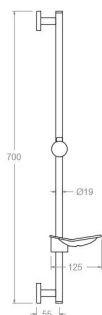

ramonsoler.

→ Ficha Técnica
Data Sheet
Fiche Technique
Technisches Datenblatt

Barra de ducha odisea de metal, cromada 377302S

Colección:	Acabado:	Código:
	Cromo	99Z301883
Ubicación:	Categoría:	
Baño	Ducha	

Caractéristiques techniques

- Garantie de 3 ans en compléments.
- Surface chromée: 15 microns d'épaisseur de nickel, 0.3 microns de chrome.

Essais

- Essais de corrosion selon les exigences de la Norme Européenne EN 248.

Composition et pièces de rechange

- Support de douche: SDT (261737)
- Support mural: SP377302 (AAZ301888)
- Porte-savon: 9874 (AAZ301889)

Observations

Brausestange 70cm Ø19mm chrom mit Seifenschale 377302S

Sammlung:	Ausführung:	Code:
	Chrom	99Z301883
Standort:	Kategorie:	
Wannenfüll	Brausebatterie	

Technische eigenschaften

- 3 Jahre Garantie auf Zubehör und Komponenten.
- Zweischichtverchromung: 15 Mikrometer Nickel, 0,3 Mikrometer Chrom.