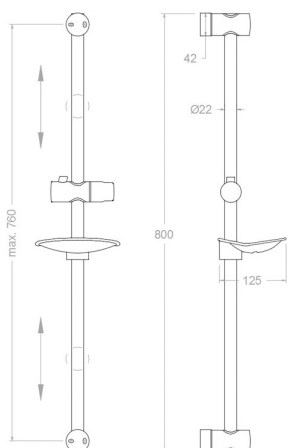

ramonsoler.

→ Ficha Técnica
Data Sheet
Fiche Technique
Technisches Datenblatt

Accesorios

**Barra de ducha universal de metal con soportes de fijación a pared adaptables, cromada
7780S**

Colección: Accesorios	Acabado: Cromo	Código: 99Z300925
Ubicación: Accesorios y recambios	Categoría: Ducha	

Características técnicas

- Garantía de 3 años en complementos.
- Superficie cromada: 15 micras de espesor de níquel, 0.3 micras de cromo.

Ensayos

- Ensayos de corrosión según las exigencias de la Norma Europea EN 248.

Slide bar with movable wall supports 7780S

Collection: Accessories	Finish: Chrome	Code: 99Z300925
Location: Accessories & spare parts	Category: Shower	

Technical characteristics

- Guarantee of 3 years for accessories.
- Chromed surface: 15 microns thick of nickel and 0.3 microns thick of chrome.

Tests

- Corrosion test according to european standard EN 248.

**Barre de douche universelle en métallique avec supports de fixation murale adaptables, chromée
7780S**

Collection: Accessoires	Fini: Chrome	Code: 99Z300925
Lieu: Accessoires & rechanges	Catégorie: Douche	