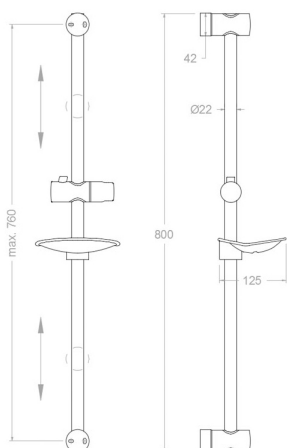

ramonsoler.

→ Ficha Técnica
Data Sheet
Fiche Technique
Technisches Datenblatt

Accesorios

**Barra de ducha universal de metal con soportes de fijación a pared adaptables, cromada
7780S**

Colección: Accesorios	Acabado: Cromo	Código: 99Z300925
Ubicación: Accesorios y recambios	Categoría: Ducha	

Slide bar with movable wall supports 7780S

Collection: Accessories	Finish: Chrome	Code: 99Z300925
Location: Accessories & spare parts	Category: Shower	

Technical characteristics

- Guarantee of 3 years for accessories.
- Chromed surface: 15 microns thick of nickel and 0.3 microns thick of chrome.

Tests

- Corrosion test according to european standard EN 248.

**Barre de douche universelle en métallique avec supports de fixation murale adaptables, chromée
7780S**

Collection: Accessoires	Fini: Chrome	Code: 99Z300925
Lieu: Accessoires & rechanges	Catégorie: Douche	

Caractéristiques techniques

- Garantie de 3 ans en compléments.
- Surface chromée: 15 microns d'épaisseur de nickel, 0.3 microns de chrome.

Essais

- Essais de corrosion selon les exigences de la Norme Européenne EN 248.