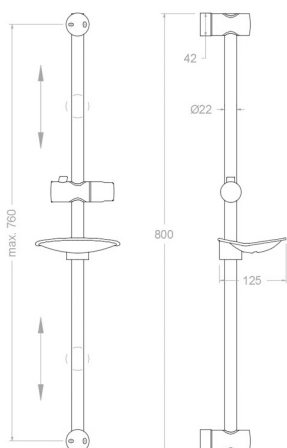

Qualitätsprüfung

- Korrosionsprüfung gemäß europäischer Norm EN 248.