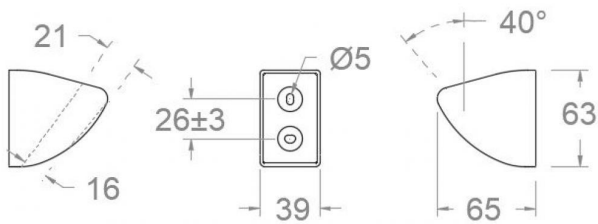

**3544 WANDHALTERUNG ABS CHROM VENUS
3544**

Sammlung:

Standort:
Zubehöre und
ersatzteile

Ausführung:

Chrom

Kategorie:

Brausebatterie

Code:

99Z300793

Technische eigenschaften

- 3 Jahre Garantie auf Zubehör und Komponenten.

Qualitätsprüfung

- Korrosionsprüfung gemäß europäischer Norm EN 248.