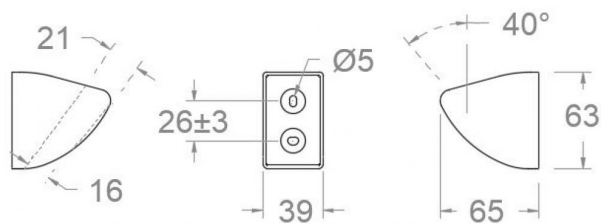

**3544 CHROMÉ SUPPORT 1 POSITION ABS VENUS
3544**

Collection:

Fini:

Code:

Chrome

99Z300793

Lieu:

Accessoires &
recharges

Catégorie:

Douche

Caractéristiques techniques

- Garantie de 3 ans en compléments.

Essais

- Essais de corrosion selon les exigences de la Norme Européenne EN 248.