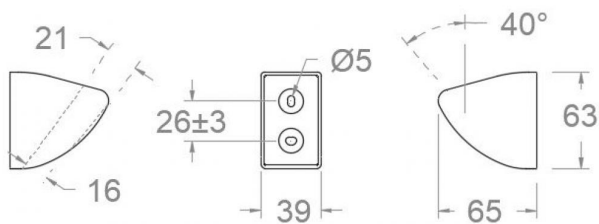

3544 CROMO SOPORTE 1 POSICION ABS VENUS 3544

Colección:	Acabado:	Código:
	Cromo	99Z300793
Ubicación:	Categoría:	
Accesorios y recambios	Ducha	

Características técnicas

- Garantía de 3 años en complementos.

Ensayos

- Ensayos de corrosión según las exigencias de la Norma Europea EN 248.