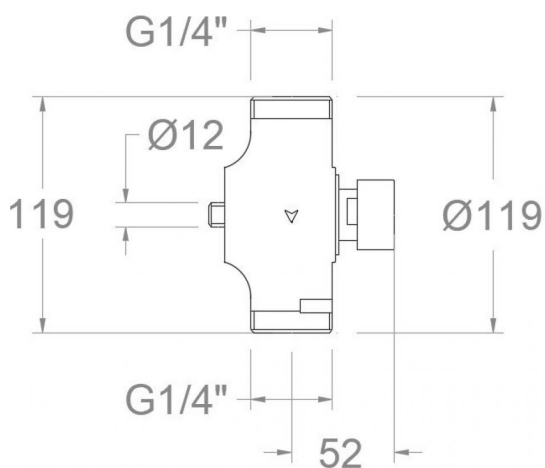

Composition et pièces de rechange

- Cartouche: 743760 (501282)