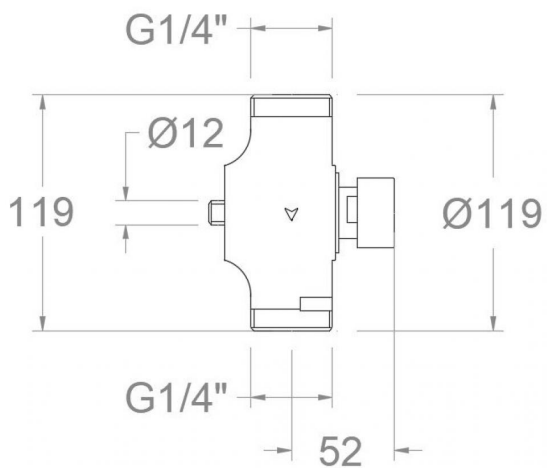

Ersatzteile-aufstellung

- Kartusche: 743760 (501282)