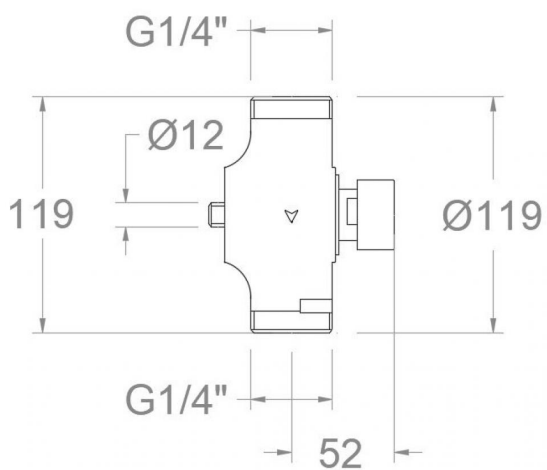

Composition and spare parts

- Cartridge: 743760 (501282)