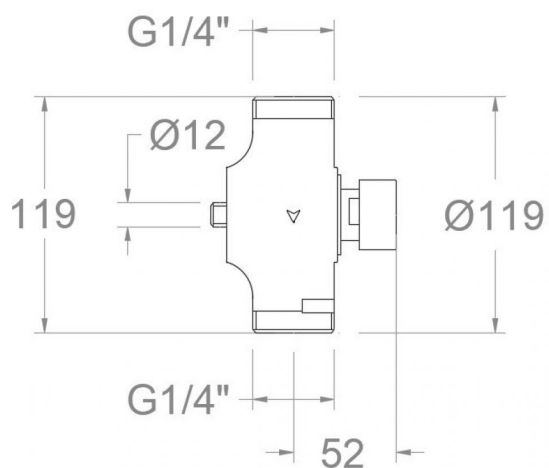

ramonsoler.

→ Ficha Técnica
Data Sheet
Fiche Technique
Technisches Datenblatt

**760 TEMPOSTOP WC 1 1/4"
760**

Colección:	Acabado:	Código:
	Cromo	500746
Ubicación:	Categoría:	
Electronicos y temporizados	Wc	

Composición y recambios

- Cartucho : 743760 (501282)

**760 TEMPOSTOP WC 1 1/4
760**

Collection:	Finish:	Code:
	Chrome	500746
Location:	Category:	
Electronic & timed	Wc	

Technical characteristics

- Guarantee of 3 years for accessories.

Composition et pièces de rechange

- Cartouche: 743760 (501282)

760 TEMPOSTOP WC 1 1/4 760

Sammlung:	Ausführung:	Code:
	Chrom	500746
Standort:	Kategorie:	
Elektronik und selbstschlussarmatur	Wc	

Technische eigenschaften