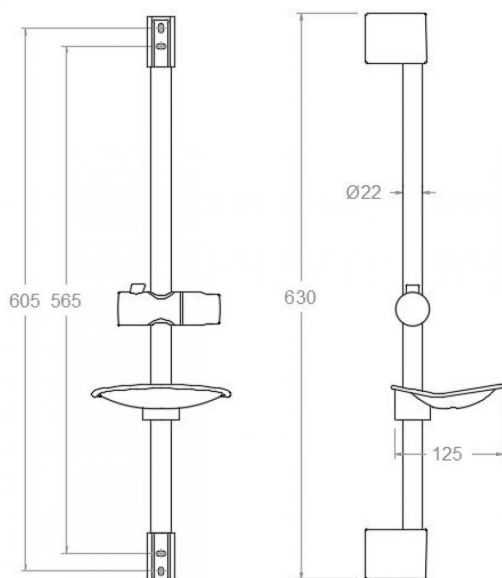

ramonsoler.

→ Ficha Técnica
Data Sheet
Fiche Technique
Technisches Datenblatt

Accesorios

Barra de ducha Polo de metal, cromada 982402S

Colección: Accesorios	Acabado: Cromo	Código: 300179
Ubicación: Accesorios y recambios	Categoría: Ducha	

Composición y recambios

- Soporte de ducha : SD982402 (300192)
- Soporte de pared: SP982402 (300191)
- Jabonera: 987602 (300194)

Slide bar Polo, chromed 982402S

Collection: Accessories	Finish: Chrome	Code: 300179
Location: Accessories & spare parts	Category: Shower parts	

Technical characteristics

- Guarantee of 3 years for accessories.
- Chromed surface: 15 microns thick of nickel and 0.3 microns thick of chrome.

Tests

- Corrosion test according to european standard EN 248.

Composition and spare parts

- Shower support: SD982402 (300192)
- Wall bracket: SP982402 (300191)
- Soap dish: 987602 (300194)

Barre de douche en métallique Polo, chromée 982402S

Collection: Accessoires	Fini: Chrome	Code: 300179
Lieu: Accessoires & rechanges	Catégorie: Douche	