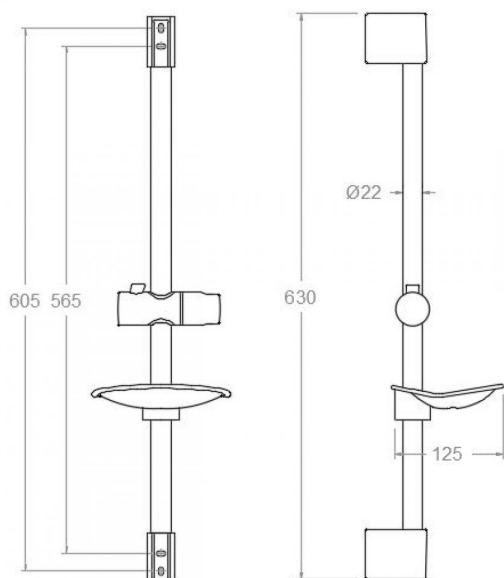

ramonsoler.

→ Ficha Técnica
Data Sheet
Fiche Technique
Technisches Datenblatt

Accesorios

Barra de ducha Polo de metal, cromada 982402S

Colección: Accesorios	Acabado: Cromo	Código: 300179
Ubicación: Accesorios y recambios	Categoría: Ducha	

Ersatzteile-aufstellung

- Brausehalter: SD982402 (300192)
- Wandhalterung: SP982402 (300191)
- Seifenschale: 987602 (300194)

ramonsoler.

→ rsramonsoler.com