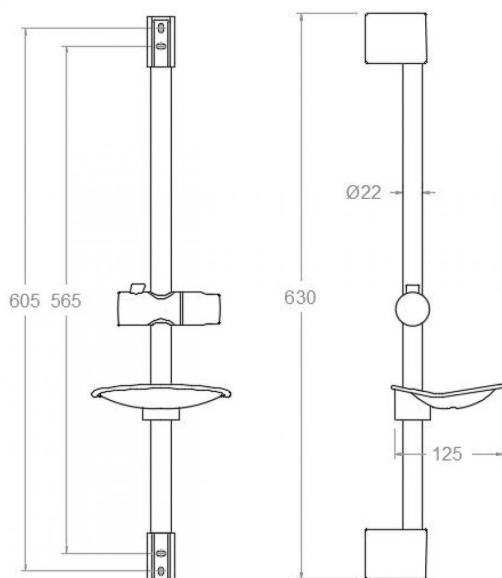

ramonsoler.

→ Ficha Técnica
Data Sheet
Fiche Technique
Technisches Datenblatt

Accesorios

Barra de ducha Polo de metal, cromada 982402S

Colección: Accesorios	Acabado: Cromo	Código: 300179
Ubicación: Accesorios y recambios	Categoría: Ducha	

Composition and spare parts

- Shower support: SD982402 (300192)
- Wall bracket: SP982402 (300191)
- Soap dish: 987602 (300194)

Barre de douche en métallique Polo, chromée 982402S

Collection: Accessoires	Fini: Chrome	Code: 300179
Lieu: Accessoires & rechanges	Catégorie: Douche	

Caractéristiques techniques

- Garantie de 3 ans en compléments.
- Surface chromée: 15 microns d'épaisseur de nickel, 0.3 microns de chrome.

Essais

- Essais de corrosion selon les exigences de la Norme Européenne EN 248.

Composition et pièces de rechange

- Support de douche: SD982402 (300192)
- Support mural: SP982402 (300191)
- Porte-savon: 987602 (300194)

**Slide bar Polo, chromed
982402S**

Sammlung: Zubehör	Ausführung: Chrom	Code: 300179
Standort: Zubehöre und ersatzteile	Kategorie: Brausebatterie	