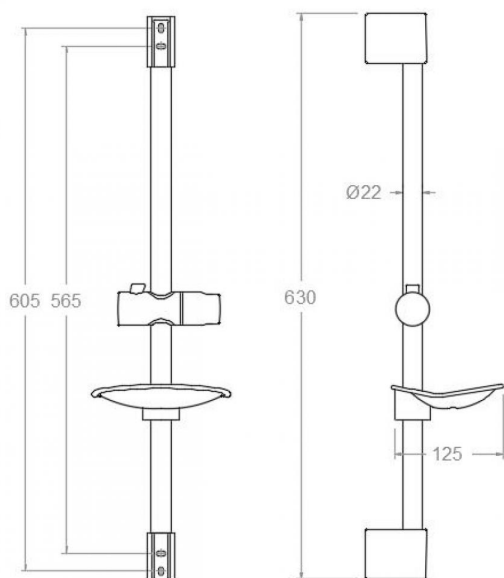

ramonsoler.

→ Ficha Técnica
Data Sheet
Fiche Technique
Technisches Datenblatt

Accesorios

Barra de ducha Polo de metal, cromada 982402S

Colección: Accesorios	Acabado: Cromo	Código: 300179
Ubicación: Accesorios y recambios	Categoría: Ducha	

Características técnicas

- Garantía de 3 años en complementos.
- Superficie cromada: 15 micras de espesor de níquel, 0.3 micras de cromo.

Ensayos

- Ensayos de corrosión según las exigencias de la Norma Europea EN 248.

Composición y recambios

- Soporte de ducha : SD982402 (300192)
- Soporte de pared: SP982402 (300191)
- Jabonera: 987602 (300194)

Slide bar Polo, chromed 982402S

Collection: Accessories	Finish: Chrome	Code: 300179
Location: Accessories & spare parts	Category: Shower parts	

Technical characteristics

- Guarantee of 3 years for accessories.
- Chromed surface: 15 microns thick of nickel and 0.3 microns thick of chrome.

Tests

- Corrosion test according to european standard EN 248.