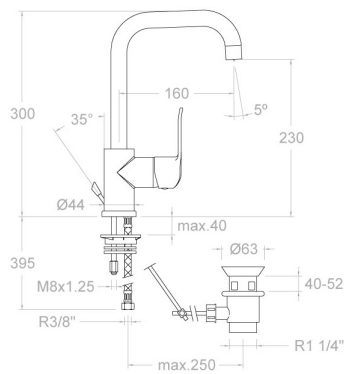

ramonsoler.

→ Ficha Técnica
Data Sheet
Fiche Technique
Technisches Datenblatt

Ypsilon plus

Ypsilon Plus, monomando de lavabo caño giratorio cromado con válvula automática de ABS 1/4", Ref. 9065 cromado 6411VA9065

Collection:
Ypsilon plus

Finish:
Chrome

Code:
300089

Location:
Bath

Category:
Washbasin

Certification:
NF IA
E0 C2 A2 U3

Ypsilon Plus, MITIGEUR de lavabo Bec mobile chromé avec vidage automatique ABS 1/4", Réf.9065 chrome 6411VA9065

Collection:
Ypsilon plus

Fini:
Chrome

Code:
300089

Lieu:
Bain

Catégorie:
Lavabo

Certification:
NF IA
E0 C2 A2 U3

Mitigeur lavabo. Economie d'eau. Hauteur 290 mm, hauteur sous bec 233 mm, saillie 165mm. Avec vidage ABS 11/4". Réf. 9065

6411VA9065

Sammlung: Ypsilon plus	Ausführung: Chrom	Code: 300089
Standort: Wannenfüll	Kategorie: Waschtisch	Zertifizierung: NF IA E0 C2 A2 U3

ramonsoler.

→ rsramonsoler.com