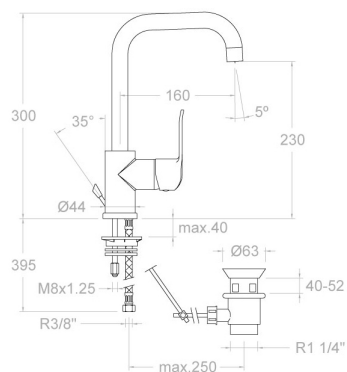

ramonsoler.

→ Ficha Técnica
Data Sheet
Fiche Technique
Technisches Datenblatt

Ypsilon plus

Ypsilon Plus, monomando de lavabo caño giratorio cromado con válvula automática de ABS 1/4", Ref. 9065 cromado 6411VA9065

Collection:
Ypsilon plus

Finish:
Chrome

Code:
300089

Location:
Bath

Category:
Washbasin

Certification:
NF IA
E0 C2 A2 U3

Ypsilon Plus, MITIGEUR de lavabo Bec mobile chromé avec vidage automatique ABS 1/4", Réf.9065 chrome 6411VA9065

Collection:
Ypsilon plus

Fini:
Chrome

Code:
300089

Lieu:
Bain

Catégorie:
Lavabo

Certification:
NF IA
E0 C2 A2 U3

Mitigeur lavabo. Economie d'eau. Hauteur 290 mm, hauteur sous bec 233 mm, saillie 165mm. Avec vidage ABS 11/4". Réf. 9065

6411VA9065

Sammlung: Ypsilon plus	Ausführung: Chrom	Code: 300089
Standort: Wannenfüll	Kategorie: Waschtisch	Zertifizierung: NF IA E0 C2 A2 U3

ramonsoler.

→ rsramonsoler.com