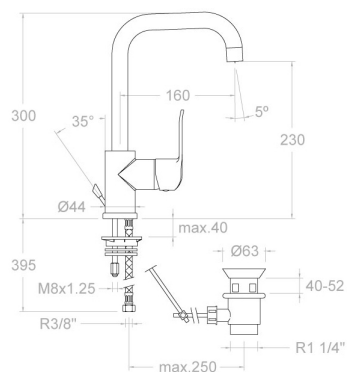

ramonsoler.

→ Ficha Técnica
Data Sheet
Fiche Technique
Technisches Datenblatt

Ypsilon plus

Ypsilon Plus, monomando de lavabo caño giratorio cromado con válvula automática de ABS 1/4", Ref. 9065 cromado 6411VA9065

Colección:
Ypsilon plus

Acabado:
Cromo

Código:
300089

Ubicación:
Baño

Categoría:
Lavabo

Certificación:
NF IA
E0 C2 A2 U3

Ypsilon Plus, chromed, single lever with swivel spout with automatic ABS valve 1/4", Ref. 9065
6411VA9065

Collection:
Ypsilon plus

Finish:
Chrome

Code:
300089

Location:
Bath

Category:
Washbasin

Certification:
NF IA
E0 C2 A2 U3

Ypsilon Plus, MITIGEUR de lavabo Bec mobile chromé avec vidage automatique ABS 1/4", Réf.9065 chrome 6411VA9065

Collection:
Ypsilon plus

Fini:
Chrome

Code:
300089

Lieu:
Bain

Catégorie:
Lavabo

Certification:
NF IA
E0 C2 A2 U3

Mitigeur lavabo. Economie d'eau. Hauteur 290 mm, hauteur sous bec 233 mm, saillie 165mm. Avec vidage ABS 11/4". Réf. 9065