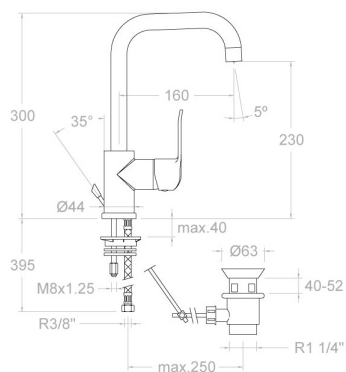

ramonsoler.

→ Ficha Técnica
Data Sheet
Fiche Technique
Technisches Datenblatt

Ypsilon plus

Ypsilon Plus, monomando de lavabo caño giratorio cromado con válvula automática de ABS 1/4", Ref. 9065 cromado 6411VA9065

Collection:
Ypsilon plus

Finish:
Chrome

Code:
300089

Location:
Bath

Category:
Washbasin

Certification:
NF IA
E0 C2 A2 U3

Ypsilon Plus, MITIGEUR de lavabo Bec mobile chromé avec vidage automatique ABS 1/4", Réf.9065 chrome 6411VA9065

Collection:
Ypsilon plus

Fini:
Chrome

Code:
300089

Lieu:
Bain

Catégorie:
Lavabo

Certification:
NF IA
E0 C2 A2 U3

Mitigeur lavabo. Economie d'eau. Hauteur 290 mm, hauteur sous bec 233 mm, saillie 165mm. Avec vidage ABS 11/4". Réf. 9065

6411VA9065

Sammlung: Ypsilon plus	Ausführung: Chrom	Code: 300089
Standort: Wannenfüll	Kategorie: Waschtisch	Zertifizierung: NF IA E0 C2 A2 U3

ramonsoler.

→ rsramonsoler.com