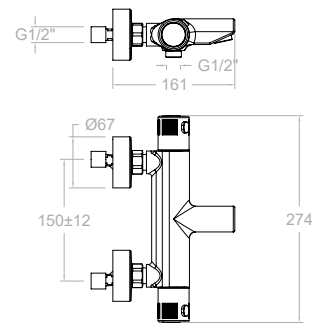

963901S

96C302243

Thermostat Wafü- und Brausebatterie mit integriertem Umsteller ohne Brauseset

Thermostatic Bath and shower mixer without shower kit

Kartusche: 1703T- 4000

Cartridge: 1703T- 4000

NL

963901NL

96C302566

Thermostat Wafü- und Brausebatterie mit integriertem Umsteller mit Brauseset

Thermostatic Bath and shower mixer without shower kit

963901S+3521NL+3547+1128C